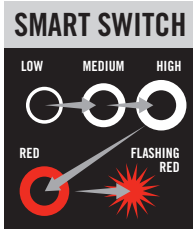

1250 Lumen | 3 × D oder 1 × ZITHION-X™
Wiederaufladbare Batterie

Abnehmbarer Lampenkopf

Height: 9.1" | 23.2 cm
Gewicht: 40.5 oz. | 1150 g
Abnehmbarer Lampenkopf
Klappbarer Griff
3 × D Batterien
(Batterien separat erhältlich)
1 × COAST ZITHION-X™
Wiederaufladbare Batterie
(Batterie separat erhältlich)