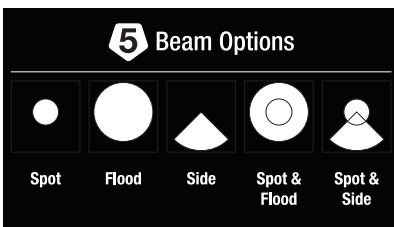

HZ050

260 Lumen | 128m Leuchtweite | IP64 | 3 × AA
Klappbarer Clip mit Magnet | Schlüssel für Batterieverschluss

I-SAFE™

Länge: 7.5" | 19.1 cm
Gewicht: 8.1 oz. | 230 g
3 × AA Batterien (nicht enthalten)
Schwenkbare Leuchte mit Magnet