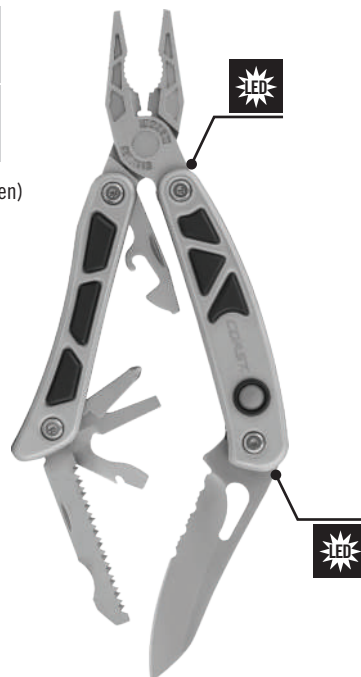

LED150 Pro Taschenzange | Gefederte Zange
3Cr13 Rostfreier Stahl | 2 × CR1616

14	TOOLS
2	LED LIGHTS

Länge: 4.0" | 10.2 cm (geschlossen)
Klinge: 3.0" | 7.6 cm
Gewicht: 9.1 oz. | 258 g

Gefederter Zangenkopf mit Drahtschneider im Zangenkopf
Messer Klinge, Kreuzschlitz- (1) und Flachkopfschraubendreher (3), Flaschenöffner, Abisolierzange, Sägeblatt, Dosenöffner
Griffschalen
Holster
2 × CR1616 Batterien

Blister: **100011041**
Karton: **100011040**