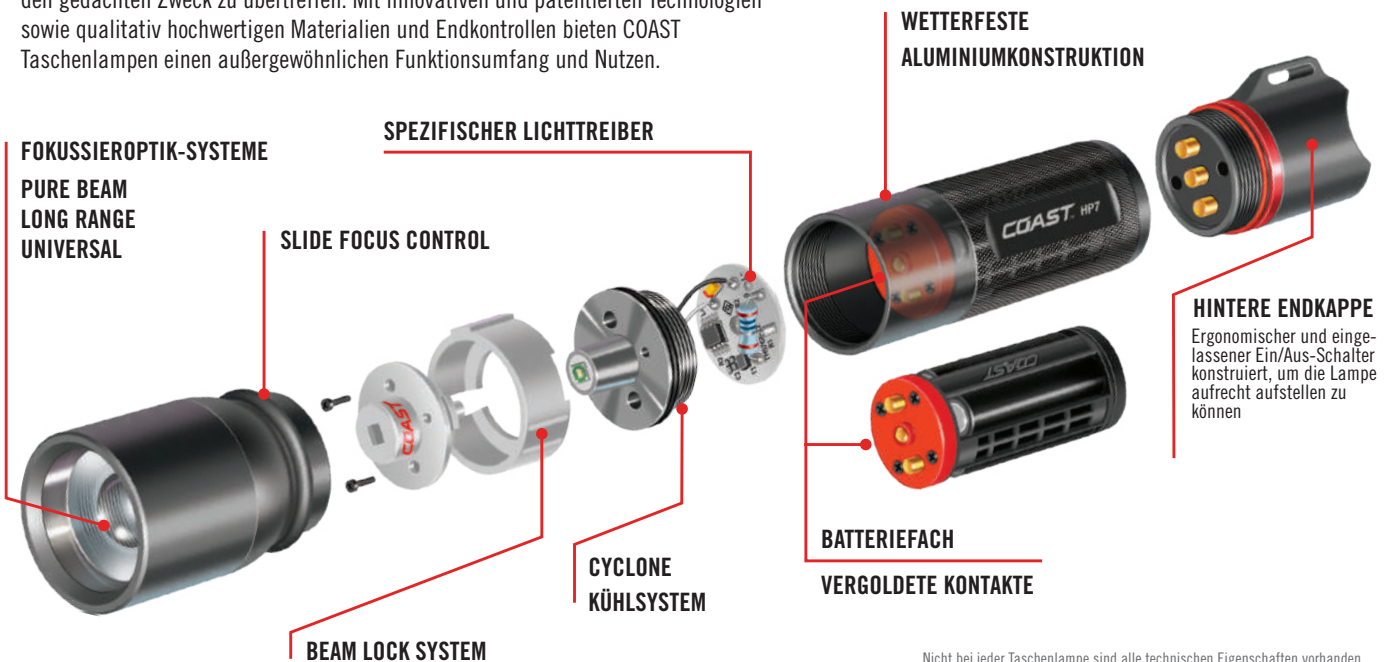

MULTI-SWITCH

Separater Schalter für verschiedene Farbeinstellungen

REAR SWITCH/TAIL CAP DESIGN

Viele der COAST-Leuchten verwenden einen Quick-Cycle-Heckschalter. Ein Heckschalter ist ein bekanntes Merkmal in den taktischen und professionellen Märkten. Dies ermöglicht es, die Leuchte nach oben und weg vom Körper zu halten und trotzdem die Lichtleistung zu steuern. Das Design der COAST-Heckkappe ermöglicht es außerdem, dass viele unserer Leuchten für vertikale Beleuchtungsanwendungen aufrecht stehen.

Nicht bei jeder Taschenlampe sind alle technischen Eigenschaften vorhanden.

POLYSTEEL®

TOUGH TECH

Man nehme einen Edelstahl-Kern, umhülle diesen mit griffigem, Fieberglas verstärkten Polymer-Kunststoff, füge die COAST "Pure-Beam" Fokussieroptik hinzu und lege 5 Jahre Garantie obendrauf und du hast eine "POLYSTEEL".