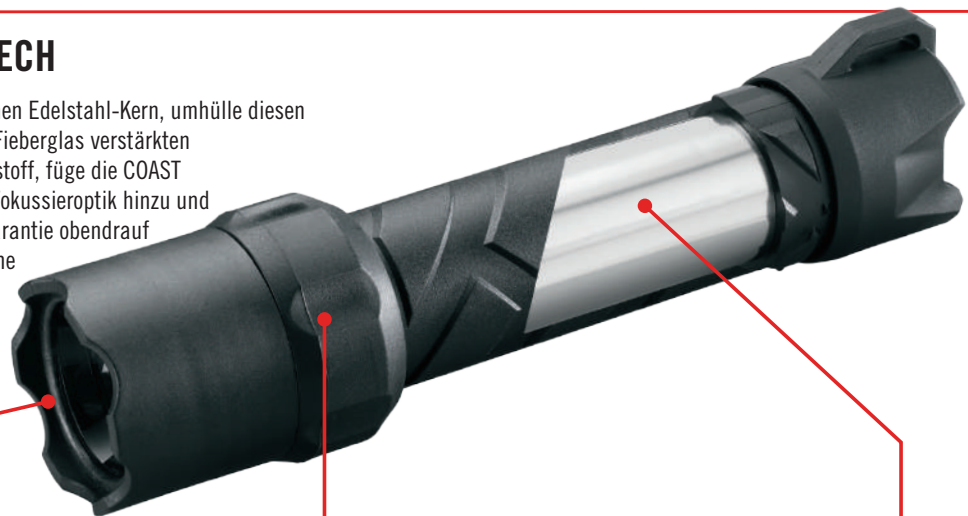

Nicht bei jeder Taschenlampe sind alle technischen Eigenschaften vorhanden.

POLYSTEEL®

TOUGH TECH

Man nehme einen Edelstahl-Kern, umhülle diesen mit griffigem, Fieberglas verstärkten Polymer-Kunststoff, füge die COAST "Pure-Beam" Fokussieroptik hinzu und lege 5 Jahre Garantie obendrauf und du hast eine "POLYSTEEL".

Sturmsicher

Staubdicht

Bruchfest

Stoßfest

PURE BEAM FOCUSING OPTIC

Alle Taschenlampen der Polysteel Reihe sind mit dem praktischen "Pure Beam" Fokus-System ausgestattet, um in jeder Situation mit optimalem Licht zu überzeugen.

TWIST FOCUS CONTROL

Das selbe Fokussiersystem, welches auch bei anderen hochwertigen COAST Taschenlampen verwendet wird.

EDELSTAHLKERN UMMANTELT VON EINER SPEZIELLEN KUNSTSTOFFHÜLLE

Dasselbe Fokussiersystem, welches auch bei anderen hochwertigen COAST Taschenlampen verwendet wird.