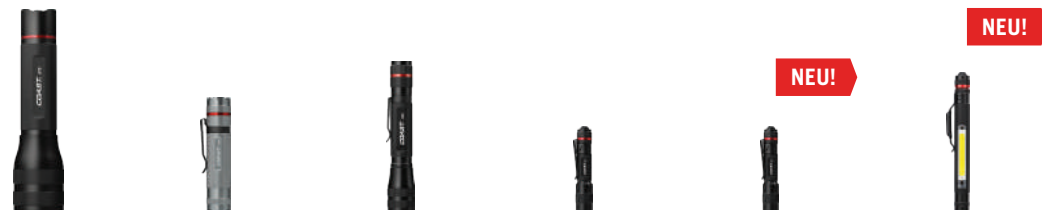

G450	G45	G32	G24	G22	G23 C.O.B.
BATTERIE	6 × AA	3 × AAA	2 × AA	2 × AA	1 × AAA	2 × AAA / 1 × COAST ZITHION-X™ Wiederaufladbare Batterie
LUMEN HIGH / MED / LOW	–	–	–	–	–	– C.O.B: 163
LUMEN ALKALINE HIGH / MED / LOW	1400/ 650/ 185	385	355 / 110	LOW / HIGH 69/200	LOW / HIGH 45 /100	–
LEUCHTDAUER HIGH / MED / LOW	–	–	–	–	–	7 h 30 min C.O.B: 3 h 30 min
LEUCHTDAUER ALKALINE HIGH / MED / LOW	4 h / 10 h/ 33 h	1h	4h 45 min / 19 h	LOW / HIGH 7h / 12h	LOW / HIGH 5 h 30 mi / 1 h 45 min n	11h C.O.B: 3 h 15 min
LEUCHTWEITE HIGH / MED / LOW	–	–	–	–	–	19 m C.O.B: 17 m
LEUCHTWEITE ALKALINE HIGH / MED / LOW	265 m /180 m / 100 m	168 m	132 m / 73 m	LOW / HIGH 69 m / 150 m	LOW / HIGH 38 m / 55 m	17 m C.O.B: 14 m
STRAHLFARBEN	Weiß	Weiß	Weiß	Weiß	Weiß	Weiß
GESAMTE GRÖSSE	8.9 in. / 22.5 cm	5.5 in. / 14.0 cm	6.5 in. / 16.6 cm	6.3 in. / 16.3 cm	3.7 in. / 9.3 cm	5.8 in. / 14.7 cm
GEWICHT (INCL BATT)	16.9 oz. / 480 g	6.4 oz. / 180 g	5.3 oz. / 150 g	2.4 oz. / 68 g	1.1 oz. / 40 g	2.5 oz. / 70 g
SEITE #	19	19	19	19	19	20