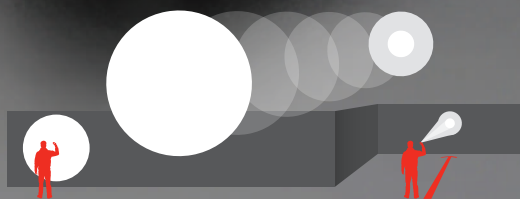

AC, DC, USB

LED-TASCHENLAMPEN TECHNOLOGIE

PURE BEAM FOCUSING OPTIC

ERWEITERTES SICHTFELD

Der "Ultra View Flood Beam" garantiert im fokussierten Zustand den größten Lichtkreis der COAST Fokussieroptiken.

Wird die Lampe zum "Bulls-Eye Spot Beam" fokussiert, erreicht man eine hohe Leuchtweite.

ULTRA VIEW FLOOD BEAM

BULLS-EYE SPOT BEAM

LONG RANGE FOCUSING OPTIC

ERHÖTE LEUCHTWEITE

Mit dem "Broad View Flood Beam" erreicht der Lichtkreis einen großen Durchmesser. Wird die Lampe zum "X-Range Spot Beam" fokussiert, bietet dieser die höchste Leuchtweite der COAST Fokussieroptiken.