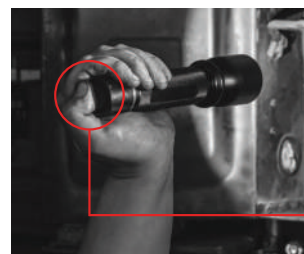

REAR SWITCH/TAIL CAP DESIGN

Viele der COAST-Leuchten verwenden einen Quick-Cycle-Heckschalter. Ein Heckschalter ist ein bekanntes Merkmal in den taktischen und professionellen Märkten. Dies ermöglicht es, die Leuchte nach oben und weg vom Körper zu halten und trotzdem die Lichtleistung zu steuern. Das Design der COAST-Heckkappe ermöglicht es außerdem, dass viele unserer Leuchten für vertikale Beleuchtungsanwendungen aufrecht stehen.