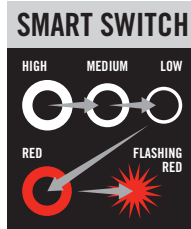

Klappbarer Griff
5-Jahre Garantie

Display Karton: **100013227**

Leuchtzeit bis zu
38 Stunden

STORM PROOF

EAL 13

330 Lumen | 3 × AA

Abnehmbarer Lampenkopf

Height: 6.2" | 15.8 cm
Gewicht: 8.35 oz. | 273 g
Abnehmbarer Lampenkopf
Klappbarer Griff
5 Jahre Garantie