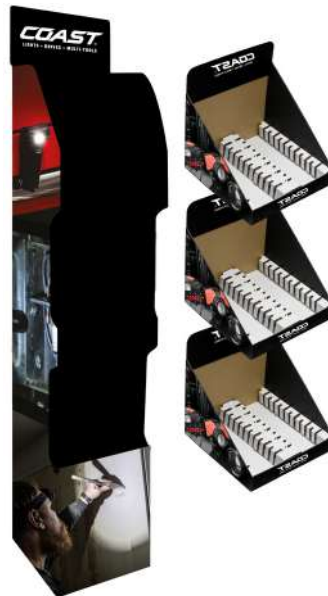

UNIVERSAL-BODENDISPLAY INKL. 3X THEKENDISPLAY

Zubehör: 100028458