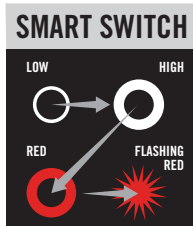

EAL 12

168 Lumen | 4 × AA