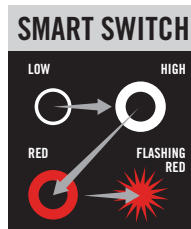

EAL 17

460 Lumen | 4 × D

Height: 9.9" | 25.2 cm
Gewicht: 45.4 oz. | 1287 g

Klappbarer Griff
5-Jahre Garantie

Display Karton: **100013228**

Leuchtzeit bis zu
50 Stunden