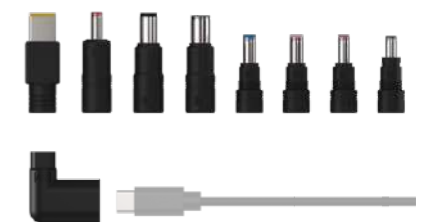

UNSERE Qi-PROFI'S

INDUKTIONSLADEGERÄT WILINE 15R
KABELLOSE SCHNELLLADEFUNKTION
Unser extraschlanker Induktionslader mit maximalen 15 Watt Leistung!
15 Watt Technologie | 1x Typ-C Input
Art.-Nr. 1001-0126

NEU

INDUKTIONSLADEGERÄT WILINE 5
KABELLOSE LADEFUNKTION
Kompatibel mit allen Qi-fähigen Smartphones und Qi-Empfängern
5 Watt Technologie | 1x Micro USB Input
Art.-Nr. 1001-0125

USB-C PORT, USB-PD UND QUICK CHARGE FÜR LAPTOPS GEEIGNET

PD Power Delivery **Quick Charge COMPATIBLE 3.0**
USB-LADEGERÄT
2 PORTS
POWER DELIVERY 60 WATT
Higspeed USB-Ladegerät zum Aufladen kompatibler Geräte.
1 USB und ein 1 Typ-C Port
Art.-Nr. 1001-0096

PD Power Delivery **Quick Charge COMPATIBLE 3.0**
USB-LADEGERÄT
2 PORTS
POWER DELIVERY 45 WATT
Higspeed USB-Ladegerät zum Aufladen kompatibler Geräte.
1 USB und ein 1 Typ-C Port
Art.-Nr. 1001-0095

NEU **PD Power Delivery PPS**
USB-LADEGERÄT
1 PORT | TYP-C
Intelligentes USB-Ladegerät kompatibel mit Apple MacBook Air, iPhone 12 & 13 und vielen weiteren Smartphones & Tablets
Art.-Nr. 1001-0123

ADAPTER-SET FÜR LAPTOPS

USB-C LAPTOP ADAPTER-SET
8 VERSCHIEDENE ADAPTER
Für Laptops ohne USB-C Anschluss
45 W / 60 W / 100 W USB-C PD Netzteile
und USB-C PD Powerbanks
Art.-Nr. 1700-0137