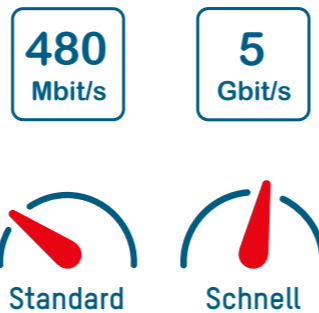

GESCHWINDIGKEIT

STANDARD FEATURES BEI ALLEN LADEKABELN

GARANTIE

Mit uns sind Sie auf der sicheren Seite. Sollten Sie Fragen oder Probleme mit dem Produkt haben, greift unsere Hersteller-Garantie!

UNIVERSELL EINSETZBAR

Kompatibel mit allen gängigen Endgeräten, welche über einen Micro-USB, USB Typ-C oder Lightning-Anschluss verfügen wie Smartphones, Tablets oder Notebooks.

ALUMINIUMKOPF

Der Kopf besteht aus einem robusten Aluminium-Gehäuse mit hochwertiger Zugentlastung.

SYNCHRONISIERT JEDES GERÄT

Mit unseren Kabeln kann jedes compatible Gerät Bilder und Daten synchronisieren.