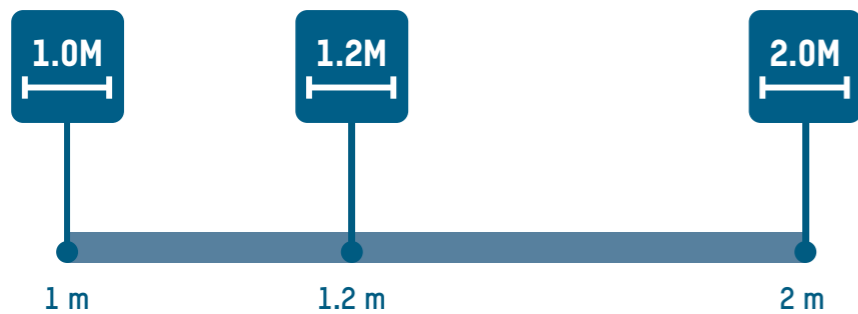

LIGHTNING, MICRO-USB, USB TYPE-C LADEKABEL FÜR JEDES GERÄT

Die praktischen ANSMANN Daten- und Ladekabel sind optimal zum Laden von Geräten und zum Synchronisieren Ihrer Daten. Die Steckerverbindungen sind nach dem USB-Standard gefertigt und sorgen so für eine sichere Verbindung. Daten werden ohne Störungen übertragen und Endgeräte mit maximaler Leistung geladen.

KABELLÄNGE

GESCHWINDIGKEIT

STANDARD FEATURES BEI ALLEN LADEKABELN

GARANTIE

Mit uns sind Sie auf der sicheren Seite. Sollten Sie Fragen oder Probleme mit dem Produkt haben, greift unsere Hersteller-Garantie!

UNIVERSELL EINSETZBAR

Kompatibel mit allen gängigen Endgeräten, welche über einen Micro-USB, USB Typ-C oder Lightning-Anschluss verfügen wie Smartphones, Tablets oder Notebooks.

ALUMINIUMKOPF

Der Kopf besteht aus einem robusten Aluminium-Gehäuse mit hochwertiger Zugentlastung.

SYNCHRONISIERT JEDES GERÄT

Mit unseren Kabeln kann jedes compatible Gerät Bilder und Daten synchronisieren.