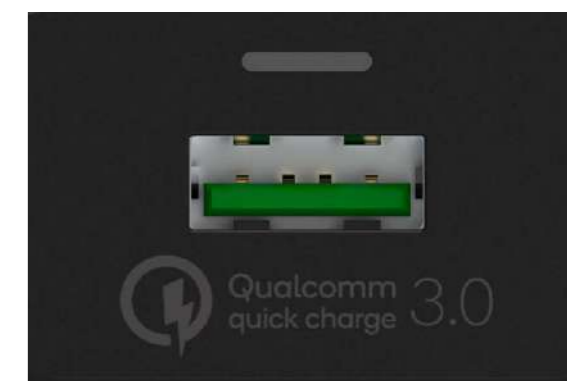

USB- LADEGERÄTE

ANSCHLÜSSE FÜR JEDE SITUATION

ANSMANN USB-LADEGERÄTE

Ob USB, USB Typ-C, ob ein, zwei oder gar vier Geräte. Mit den modernen und zeitgemäßen ANSMANN USB-Ladegeräten können Sie nahezu jedes Gerät aufladen.

LADELEISTUNG

Standard

Schnell

Ultra schnell

SPECIAL FEATURES

GARANTIE

Mit uns sind Sie auf der sicheren Seite. Sollten Sie Fragen oder Probleme mit dem Produkt haben greift unsere Hersteller-Garantie!

KABELLOS LADEN

Mit diesem Ladegerät kann **kabellos aufgeladen** werden

ULTRA SCHNELLES LADEN

Mit unseren USB-Ladegeräten können Sie Ihr Gerät dank Schnellladetechnik ultra schnell aufladen

USB TYP-C

Fit für die Zukunft: Mit dem neuen und flexiblen USB Typ-C Anschluss

LEICHT UND KOMPAKT

Das kleine und leichte USB-Ladegerät, **extra kompakt**, perfekt für Minimalisten

Gilt für alle Geräte: Lädt automatisch mit der schnellstmöglichen Ladegeschwindigkeit

POWER DELIVERY

Neuer, frei verfügbarer USB Type-C Schnellladestandard.

POWER DELIVERY MIT PPS

Intelligente Ladesteuerung lädt Geräte noch effizienter.

QUALCOMM QUICK CHARGE 3.0

Zertifizierte Schnellladefunktion der Firma Qualcomm.