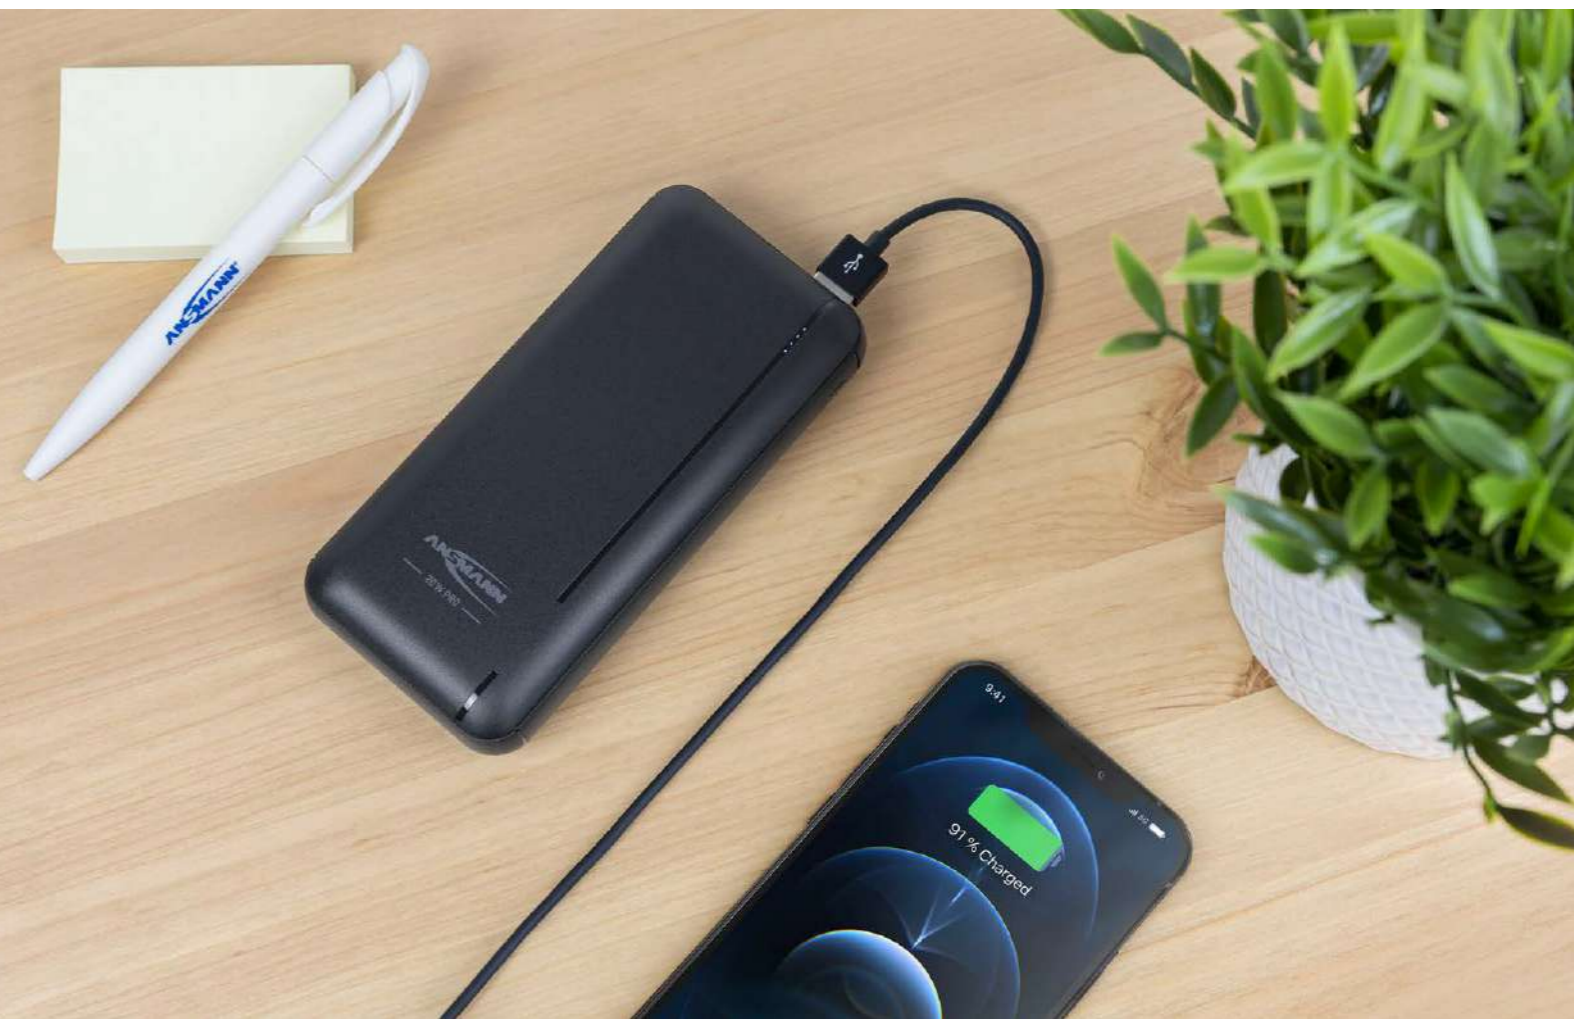

POWERBANK 20.000

POWER DELIVERY + QUICK CHARGE 3.0

USB Typ-C und USB QC3.0
20.000 mAh | 2x Input, 3x Output
Ultra schnell laden mit Power Delivery
Art.-Nr. 1700-0147