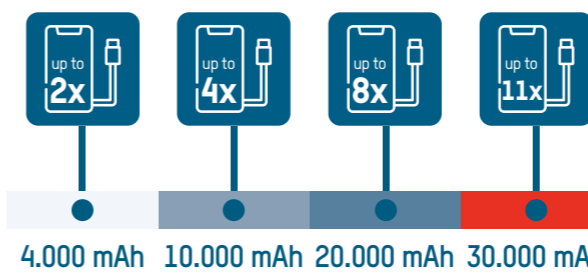

POWERBANKS

DIE NEUEN ANSMANN POWERBANKS

WELCHE IST DEINE?

Mit der ANSMANN Powerbank-Range sind Sie passgenau und zeitgemäß aufgestellt. Sie haben die Wahl aus 10 Modellen, die jeden Bedarf decken. Um den Kunden schnell zu „seiner“ Powerbank zu leiten, haben wir die Funktionen und Eigenschaften informativ und intuitiv aufbereitet. Die Icons und Grafiken finden sich auf den Verpackungen wieder und navigieren Ihre Kunden zum passenden Produkt!

SMARTPHONE AUFLADUNGEN*